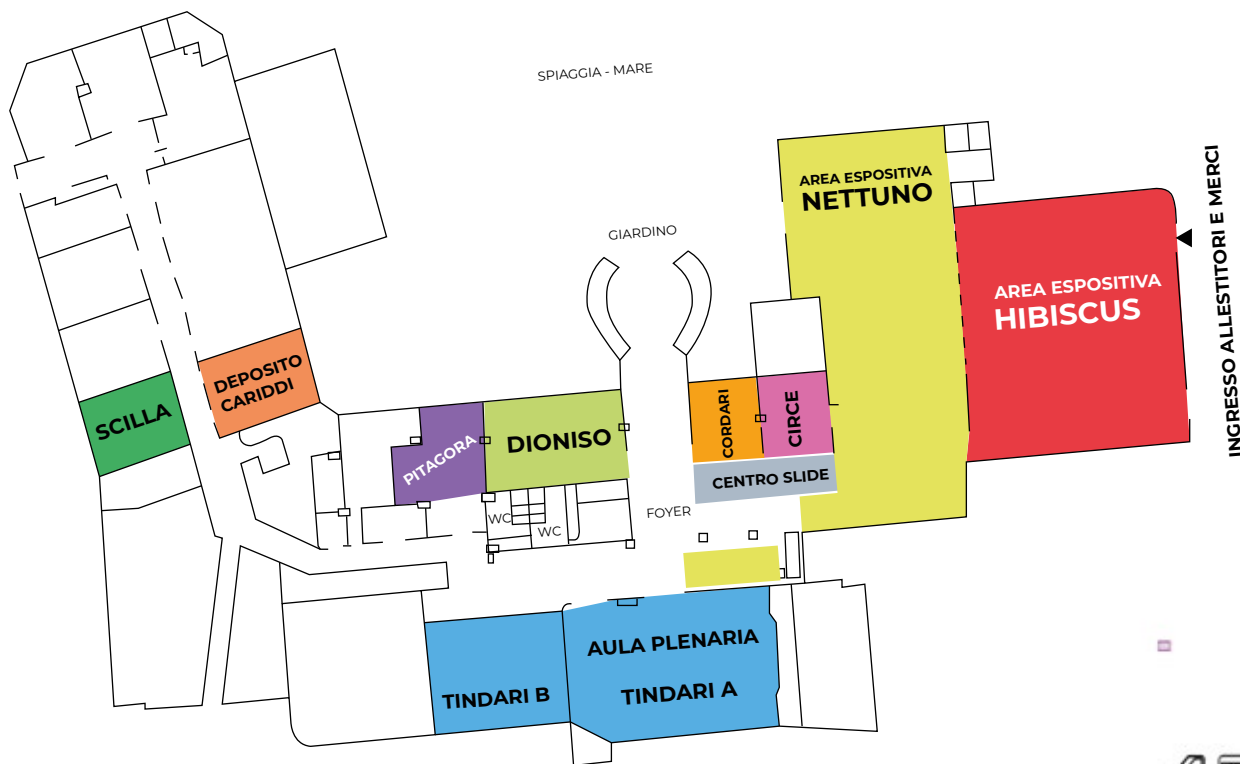

# AREA ESPOSITIVA FOYER

Altezza massima consentita 2mt

SPAZIO	AZIENDA
Nr. 47	ENEA BRIVIO DI SIMONE BRIVIO
Nr. 48	NIKON EUROPE
Nr. 49	SYSMEX ITALIA
Nr. 50	CSA SOCIETÀ CONSORTILE PER AZIONI
Nr. 51	CLOUD PATHOLOGY GROUP

## RELAXING ZONE

Aree Relax situate in Area Espositiva  
composte da 4 poltrone ed 1 tavolino 40x40 con logo aziendale

AREA RELAX	AZIENDA
R 1	APOF
R 2	DIAPATH
R 4	SAKURA FINETEK ITALY
R 5	HOLOGIC ITALIA
R 6	QUIMARK SRL

# FLOOR PLAN GARDEN LEVEL

## CENTRO CONGRESSI ED AREA ESPOSITIVA PIANO GIARDINO